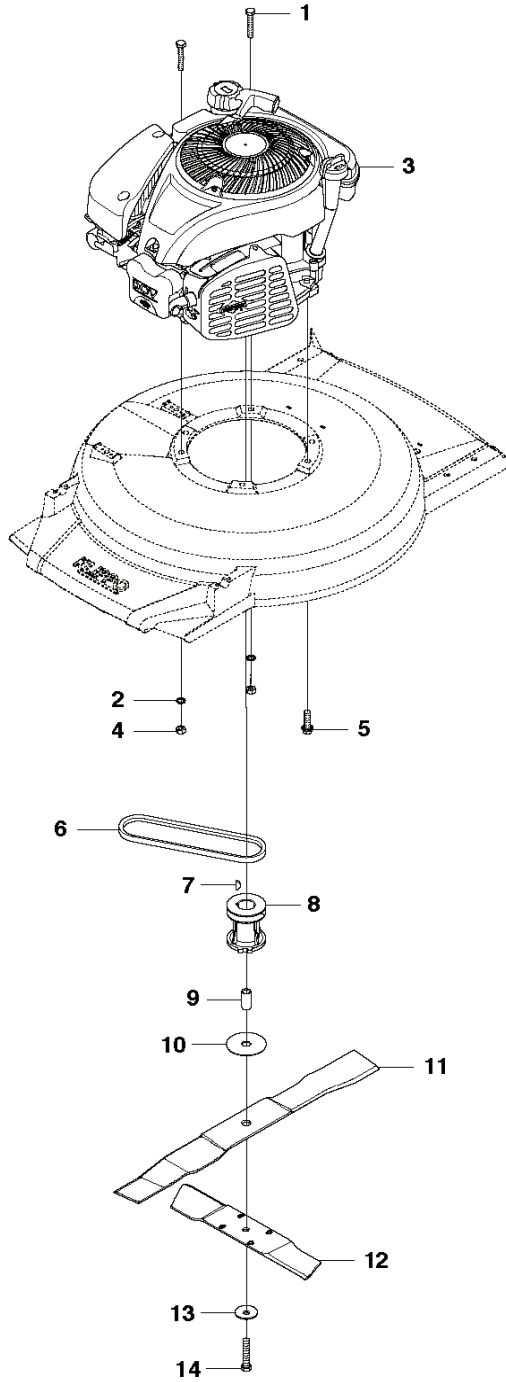

**D** Comet S  
ENGINE

---

REF.	ART. NR	ARTIKELBESKRIVNING	ANMÄRKNING	KIT
1	725246071	SKRUV EHHM		2
2	735216401	LÄSBRICKA		2
4	731231801	MUTTER (HEXAGON)		2
5	502882901	SCREW		1
6	589571201	REM	Kit: 5254776-01 (Belt with shell)	1
7	504460501	WOODRUF KEY		1
8	502872201	KNIVFÄSTE		1
9	503261001	BLADE BUSHING		1
10	503259401	BRICKA		1
11	502881410	MOWER BLADE		1
12	502881701	MOWER BLADE		1
13	503332501	FJÄDER		1
14	504456402	SCREW EHHI		1
15	577485701	DEKAL		1

**C** Comet S  
HANDLE

---

REF.	ART. NR	ARTIKELBESKRIVNING	ANMÄRKNING	KIT
1	579159101	BYGEL KPL		1
2	503309601	GASREGLAGE		1
3	503320901	BUSHING		1
4	576641901	HANDLE GRIP		1
5	502907401	HANDTAG KPL		1
6	725238151	SKRUV EHHM		2
7	732251601	HEXAGON LÅSMUTTER		3
8	504459901	BRICKA		1
9	503314001	KABEL		1
10	579143702	REGLAGE		1
11	725237871	SKRUV EHHM		1
12	727654351	SKRUV RSQM		1 15
13	503298301	HÄVARM KPL		1
14	504457301	BRICKA		1
15	502891701	HANDTAG KPL		1
16	504464001	JUSTERINGSHJUL		1
17	735311200	SPÄRRING		1