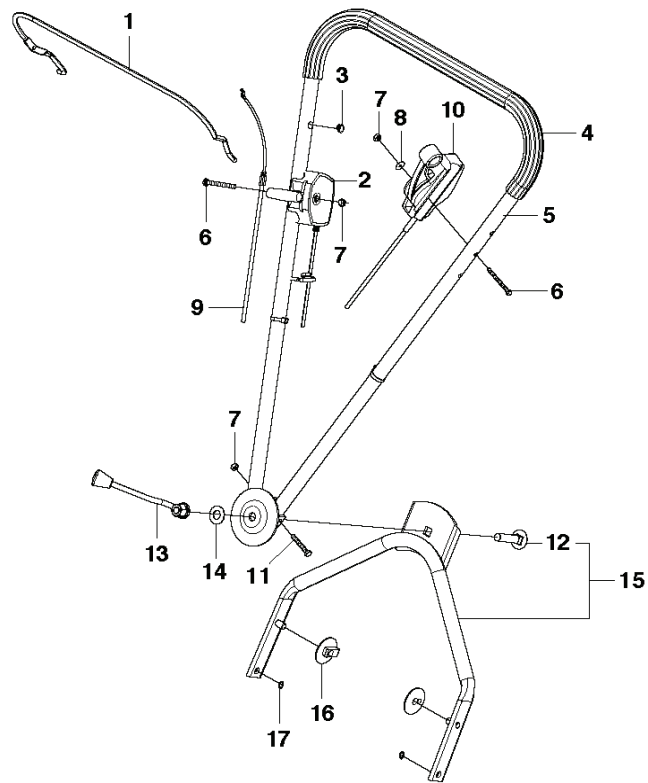

C Comet S
HANDLE

REF.	ART. NR	ARTIKELBESKRIVNING	ANMÄRKNING	KIT
1	579159101	BYGEL KPL		1
2	503309601	GASREGLAGE		1
3	503320901	BUSHING		1
4	576641901	HANDLE GRIP		1
5	502907401	HANDTAG KPL		1
6	725238151	SKRUV EHHM		2
7	732251601	HEXAGON LÅSMUTTER		3
8	504459901	BRICKA		1
9	503314001	KABEL		1
10	579143702	REGLAGE		1
11	725237871	SKRUV EHHM		1
12	727654351	SKRUV RSQM		1 15
13	503298301	HÄVARM KPL		1
14	504457301	BRICKA		1
15	502891701	HANDTAG KPL		1
16	504464001	JUSTERINGSHJUL		1
17	735311200	SPÄRRING		1