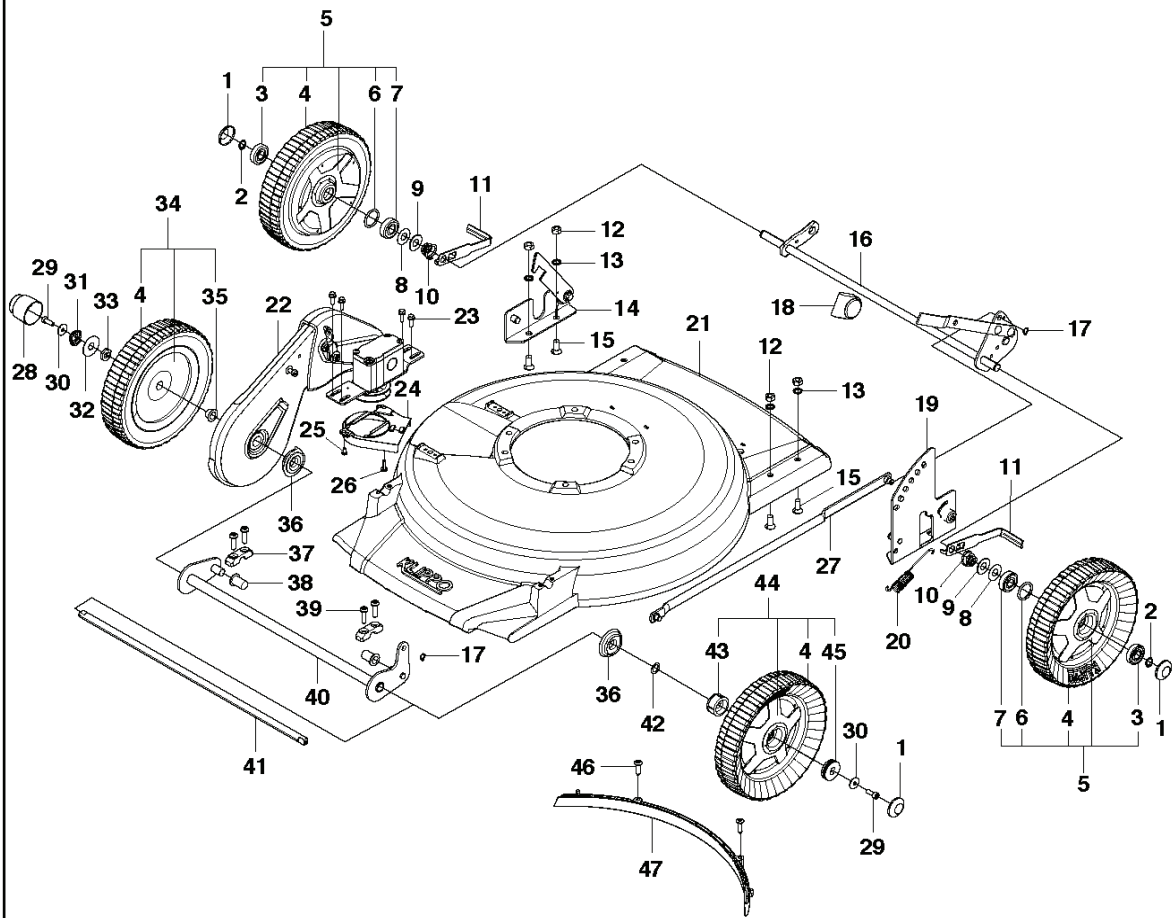

# RESERVDELSLISTA

**A** Comet S  
DECK

REF.	ART. NR	ARTIKELBESKRIVNING	ANMÄRKNING	KIT
1	503275101	NAVKAPSEL		3
2	504458301	SPÄRRING		2
3	502882701	KULLAGER	6201-2RS/B9	2 5
4	502945101	DÄCK		4 5. 34. 44
5	503275401	HJUL KPL		2
6	504461801	DISTANSRING		2 5
7	503242901	KULLAGER	6201-2RS	2 5
8	504457601	BRICKA		2
9	504457301	BRICKA		2
10	503333001	FJÄDER		2
11	503277301	SKRAPA		2
12	731231801	MUTTER (HEXAGON)		4
13	735216401	LÅSBRICKA		4
14	503265801	HANDLE SUPPORT ASSY		1
15	504457001	SKRUV SLCSFM		4
16	503258101	Bakaxel Kpl		1
17	735311000	SPÄRRING		2
18	504464701	KNOPP		1
19	503249001	INDIKATOR PLATTA		1
20	503257601	FJÄDER		1
21	505437201	CHASSI		1
22	578266601	VÄXELLÅDA SATS		1
23	725232961	SKRUV EHHFT		4
24	522546301	REMSKYDD		1
25	522635601	SKRUV ITXPANM		1
26	504467001	SKRUV ITXPANM		1
27	503249401	ROD ASSY		1
28	504465101	NAVKAPSEL		1
29	504456701	SKRUV IHSCM		2
30	504459901	BRICKA		2
31	503332301	FJÄDER		1
32	504460901	BRICKA		1
33	504461301	MEDBRINGARE		1
34	503317401	HJUL KPL		1
35	503277101	BUSHING		1 34
36	504463601	BUSHING		2
37	504463801	FÄSTE		2
38	502898101	HÖLJE		2
39	504457101	SKRUV ITXPANM		4
40	503269201	FRONT AXLE		1
41	502873801	DRIVAXEL		1
42	504459801	BRICKA		1
43	503276401	BUSHING		1 44
44	503275501	HJUL KPL		1
45	503276201	BUSHING		1 44
46	504456501	SKRUV ITXPANT		2
47	503243101	MULCH WALL		1
48	502884001	DEKAL		1
49	520290501	DEKAL		1

**D** Comet S  
ENGINE

---

REF.	ART. NR	ARTIKELBESKRIVNING	ANMÄRKNING	KIT
1	725246071	SKRUV EHHM		2
2	735216401	LÄSBRICKA		2
4	731231801	MUTTER (HEXAGON)		2
5	502882901	SCREW		1
6	589571201	REM	Kit: 5254776-01 (Belt with shell)	1
7	504460501	WOODRUF KEY		1
8	502872201	KNIVFÄSTE		1
9	503261001	BLADE BUSHING		1
10	503259401	BRICKA		1
11	502881410	MOWER BLADE		1
12	502881701	MOWER BLADE		1
13	503332501	FJÄDER		1
14	504456402	SCREW EHHI		1
15	577485701	DEKAL		1