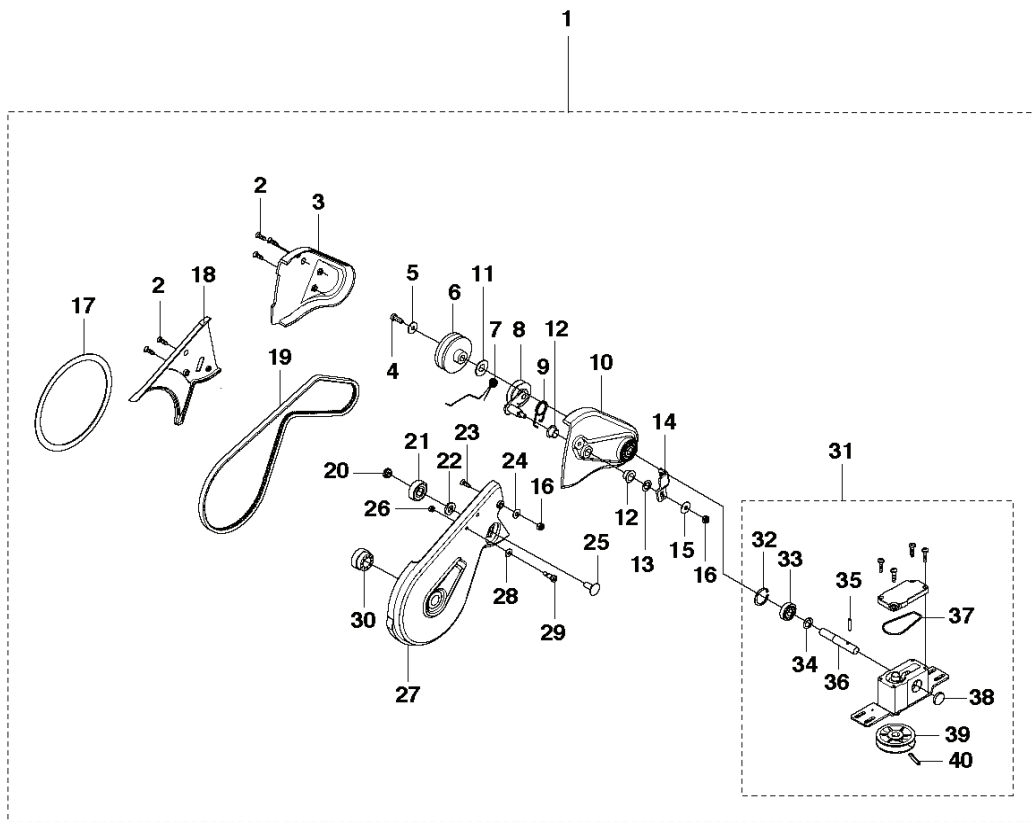

B Comet S
GEAR

REF.	ART. NR	ARTIKELBESKRIVNING	ANMÄRKNING	KIT
1	578266601	VÄXELLÄDA SATS		0
2	578976001	SKRUV ITXPANTT		5 1
3	578265501	KÅPA		1 1
4	504456701	SKRUV IHSCM		1 1
5	504459901	BRICKA		1 1
6	578771101	REMSKIVA		1 1
7	502880301	FJÄDER		1 1
8	503323201	PULLEY ASSY		1 1
9	503326601	FJÄDER		1 1
10	578342801	HUS KPL		1 1
11	504457301	BRICKA		1 1
12	503277101	BUSHING		2 1
13	504460801	BRICKA		1 1
14	578899101	HÄVARM		1 1
15	734181351	BRICKA		1 1
16	732251601	HEXAGON LÅSMUTTER		2 1
17	578265601	SEALING RING		1 1
18	578265401	KÅPA		1 1
19	589571001	REM	Kit: 5254799-01 (Belt with shell)	1 1
20	503317601	BARREL NUT		1 1
21	738220119	KULLAGER	6201-2RS1	1 1
22	504460601	BRICKA		1 1
23	725636951	SKRUV IHCSFM		1 1
24	503324001	FJÄDER		1 1
25	727645151	SKRUV RSOM		1 1
26	732251401	HEXAGON LÅSMUTTER		1 1
27	578265201	HUS		1 1
28	504456001	WASHER, 5X13X1		1 1
29	504461901	SKRUV IHSCM		1 1
30	503324401	BUSHING		1 1
31	503328101	WORM GEAR ASSY		1 1
32	505150201	SPÄRRING		1 1.31
33	738210104	KULLAGER		1 1.31
34	503330301	O-RING		1 1.31
35	504455401	SPÄNNSTIFT		1 1.31
36	503330201	AXEL		1 1.31
37	503330501	PACKNING		1 1.31
38	503330401	PLUGG		1 1.31
39	503330101	REMSKIVA		1 1.31
40	504455501	SPÄNNSTIFT		1 1.31